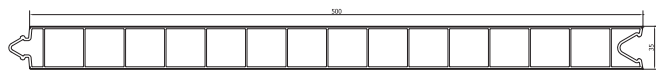

Beta

WP1947 - 500 x 50 mm

WP1963 - 500 x 35 mm

WP1799 - 333 x 35 mm transparent

WP1784 - 200 x 35 mm

WP1858 - 35 mm

WP1880 - 35 mm

WP1897 - 70 x 35 mm

- *Colourfast*
- *Hygienic*
- *Chemical resistant*
- *Accurate and custom-sized without residue*
- *Variable lengths possible*
- *Individually assembled sets*

Alfa

WP1964 - 750 x 35 mm

WP1974 - 620 x 35 mm

WP1858 - 35 mm

WP1880 - 35 mm

WP750E - Endcap 750 mm

WP620E - Endcap 620 mm

WP500E - Endcap 500 mm

WP250E - Endcap 250 mm

- Farbecht
- Hygienisch
- Chemikalienbeständig
- Maßgenauer Zuschnitt ohne Sägerückstände
- Fixlängen möglich
- Individuelle Paketzusammenstellung
- Glatte Abschlußkanten, auch bei größeren Höhen