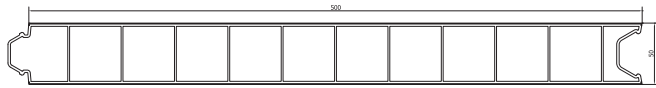

Beta

WP1947 - 500 x 50 mm

WP1963 - 500 x 35 mm

WP1799 - 333 x 35 mm transparent

WP1784 - 200 x 35 mm

WP1858 - 35 mm

WP1880 - 35 mm

WP1897 - 70 x 35 mm

- *Colourfast*
- *Hygienic*
- *Chemical resistant*
- *Accurate and custom-sized without residue*
- *Variable lengths possible*
- *Individually assembled sets*

Alfa

WP1964 - 750 x 35 mm

WP1974 - 620 x 35 mm

WP1858 - 35 mm

WP1880 - 35 mm

WP750E - Endcap 750 mm

WP620E - Endcap 620 mm

WP500E - Endcap 500 mm

WP250E - Endcap 250 mm

- Farbecht
- Hygienisch
- Chemikalienbeständig
- Maßgenauer Zuschnitt ohne Sägerückstände
- Fixlängen möglich
- Individuelle Paketzusammenstellung
- Glatte Abschlußkanten, auch bei größeren Höhen