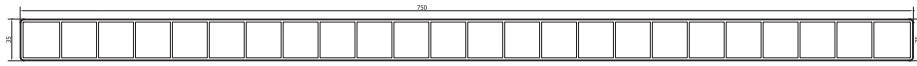

Beta

WP1947 - 500 x 50 mm

WP1963 - 500 x 35 mm

WP1799 - 333 x 35 mm transparent

WP1784 - 200 x 35 mm

WP1858 - 35 mm

WP1880 - 35 mm

WP1897 - 70 x 35 mm

WP1949 - 50 mm

WP5050H - 50 mm

WP35H - H 35 mm

WP3550H - H35/50 mm

WP1972 - Cover Profile

Qualitativ hochwertige
Trennwände für den
Agrarbereich.

*High-quality partition walls
for the agrarian sector.*

*Kwaliteit hoogwaardige
scheidingswanden voor de
agrarische sector.*

- *Colourfast*
- *Hygienic*
- *Chemical resistant*
- *Accurate and custom-sized without residue*
- *Variable lengths possible*
- *Individually assembled sets*

Alfa

WP1964 - 750 x 35 mm

WP1974 - 620 x 35 mm