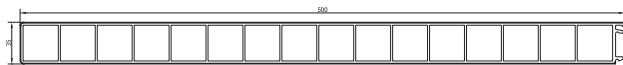

## Alfa

WP1964 - 750 x 35 mm

WP1931 - 500 x 35 mm

WP1926 - 500 x 35 mm

WP1904 - 250 x 35 mm

WP1903 - 250 x 35 mm

WP1933 - 100 x 35 mm

WP1894 - 100 x 35 mm

WP35H - H 35 mm

WP1858 - 35 mm

WP1880 - 35 mm

WP1897 - 70 x 35 mm

WP750E - Endcap 750 mm

WP500E - Endcap 500 mm

WP250E - Endcap 250 mm

- Farbecht
- Hygienisch
- Chemikalienbeständig
- Maßgenauer Zuschnitt ohne Sägerückstände
- Fixlängen möglich
- Individuelle Paketzusammenstellung
- Glatte Abschlußkanten, auch bei größeren Höhen