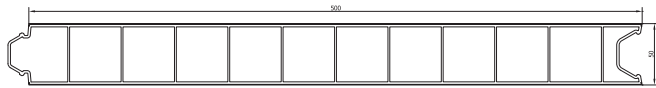

## Beta

WP1947 - 500 x 50 mm

WP1963 - 500 x 35 mm

WP1799 - 333 x 35 mm transparent

WP1784 - 200 x 35 mm

WP1858 - 35 mm

WP1880 - 35 mm

WP1897 - 70 x 35 mm

WP1949 - 50 mm

WP5050H - 50 mm

WP35H - H 35 mm

WP3550H - H35/50 mm

WP1972 - Cover Profile

- Farbecht
- Hygienisch
- Chemikalienbeständig
- Maßgenauer Zuschnitt ohne Sägerückstände
- Fixlängen möglich
- Individuelle Paketzusammenstellung

## Alfa

WP1964 - 750 x 35 mm

WP1931 - 500 x 35 mm

WP1926 - 500 x 35 mm

WP1904 - 250 x 35 mm

WP1903 - 250 x 35 mm

WP1933 - 100 x 35 mm

WP1894 - 100 x 35 mm

WP35H - H 35 mm

WP1858 - 35 mm

WP1880 - 35 mm

WP1897 - 70 x 35 mm

WP750E - Endcap 750 mm

WP500E - Endcap 500 mm

WP250E - Endcap 250 mm

- Farbecht
- Hygienisch
- Chemikalienbeständig
- Maßgenauer Zuschnitt ohne Sägerückstände
- Fixlängen möglich
- Individuelle Paketzusammenstellung
- Glatte Abschlußkanten, auch bei größeren Höhen