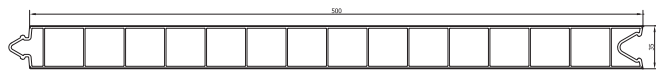

## Beta

WP1947 - 500 x 50 mm

WP1963 - 500 x 35 mm

WP1799 - 333 x 35 mm transparent

WP1784 - 200 x 35 mm

WP1858 - 35 mm

WP1880 - 35 mm

WP1897 - 70 x 35 mm

WP1949 - 50 mm

WP5050H - 50 mm

WP35H - H 35 mm

WP3550H - H35/50 mm

WP1972 - Cover Profile

- Farbecht
- Hygienisch
- Chemikalienbeständig
- Maßgenauer Zuschnitt ohne Sägerückstände
- Fixlängen möglich
- Individuelle Paketzusammenstellung

## Alfa

WP1964 - 750 x 35 mm

WP1931 - 500 x 35 mm

WP1926 - 500 x 35 mm

WP1904 - 250 x 35 mm

WP1903 - 250 x 35 mm

WP1933 - 100 x 35 mm

WP1894 - 100 x 35 mm

WP35H - H 35 mm

WP1858 - 35 mm

WP1880 - 35 mm

WP1897 - 70 x 35 mm

WP750E - Endcap 750 mm

WP500E - Endcap 500 mm

WP250E - Endcap 250 mm

- Farbecht
- Hygienisch
- Chemikalienbeständig
- Maßgenauer Zuschnitt ohne Sägerückstände
- Fixlängen möglich
- Individuelle Paketzusammenstellung
- Glatte Abschlußkanten, auch bei größeren Höhen