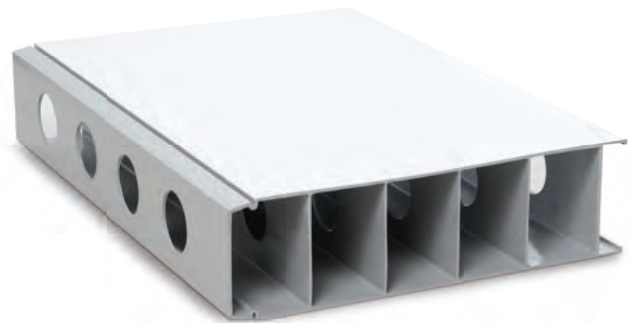

Zeta

	← A →	Grey ≈ RAL 7042	White ≈ RAL 9003
<p>100 mm</p>	333 mm	5019165	5019166
<p>175 mm</p>	333 mm	5029100-1	5029101-1
<p>100 mm L=6m¹</p>		5099408	5099409
<p>35/100 mm L=6m¹</p>		5099396	5099397

Easy installation