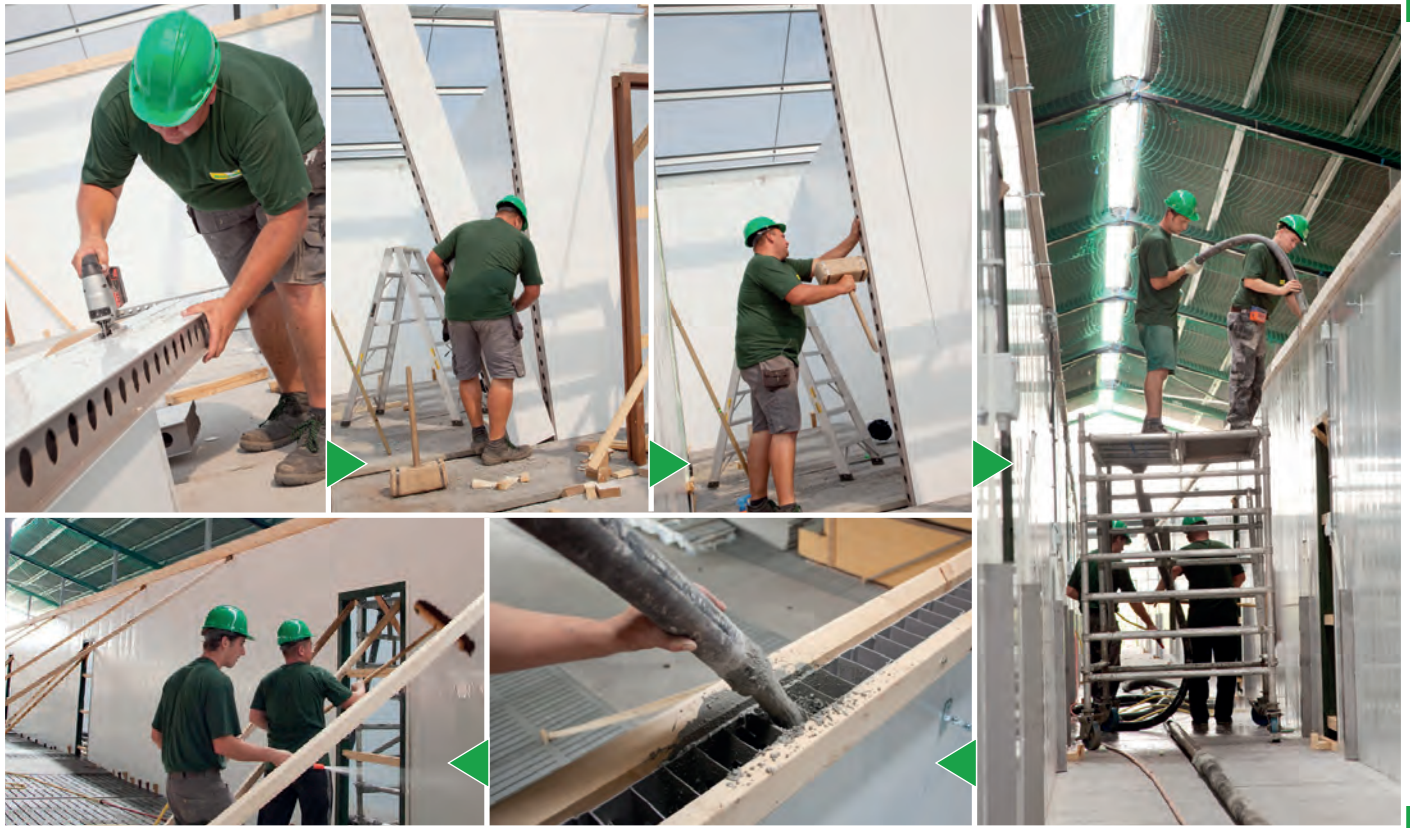

Zeta

	← A →	Grey ≈ RAL 7042	White ≈ RAL 9003
<p>100 mm</p>	333 mm	5019165	5019166
<p>175 mm</p>	333 mm	5029100-1	5029101-1
<p>100 mm L=6m¹</p>		5099408	5099409
<p>35/100 mm L=6m¹</p>		5099396	5099397

Easy installation